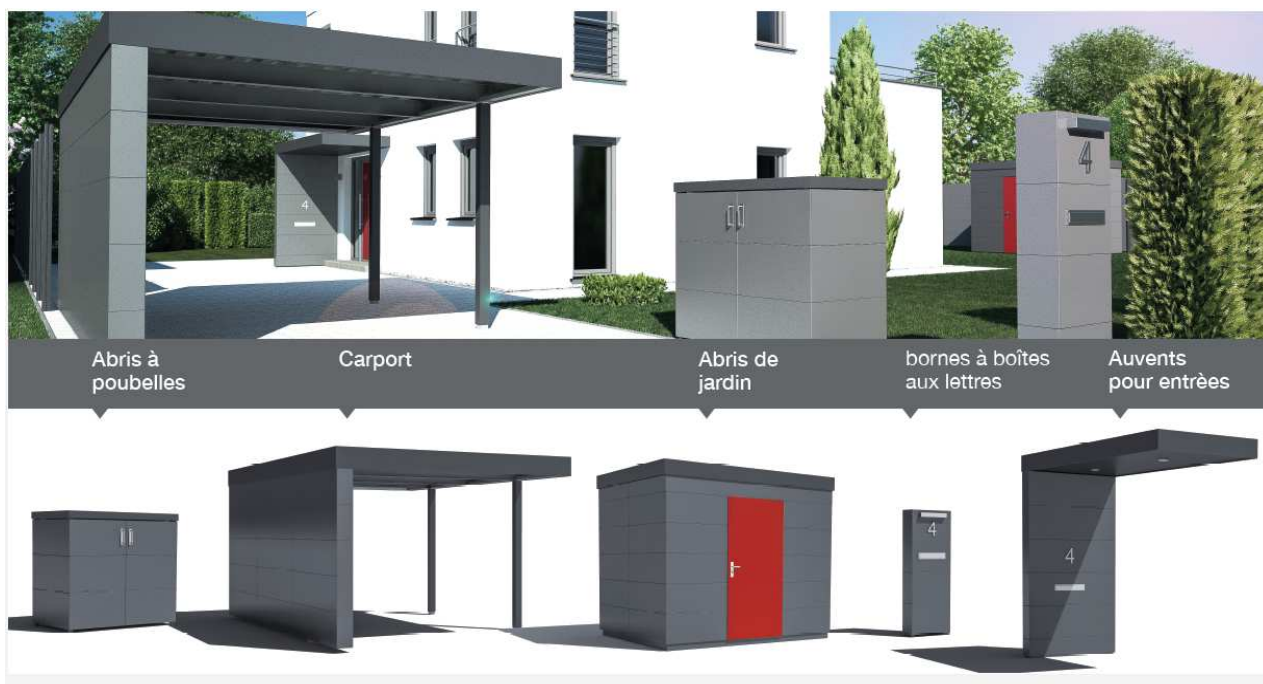

# LES SOLUTIONS S 1

Avec Mockers la solution pour l'habitat, vous pouvez opter pour ;

- ✓ un relooking complet de votre extérieur , en commençant par un carport , avec un look particulièrement soigné et contemporain ces lignes résolument novatrices le carport S1 est la solution idéale et pratique pour votre abri voiture.
- ✓ Pour compléter et harmoniser votre extérieur vous pouvez ajouter , une boîte au lettre, ou un magnifique auvent d'entrée S1
- ✓ un local poubelle existant pour 1 -2-3 poubelles.
- ✓ L'abri de jardin S1 avec ses nervures horizontales s'harmonise parfaitement dans ce concept cubique au lignes simples et harmonieuses.