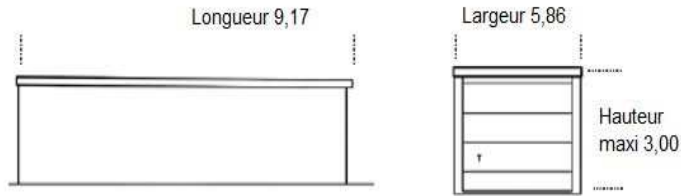

Dimensions standards

Dimensions standards avec porte basculante ou sectionelle

Profondeur	Hauteur	Largeur
503	234/251/272/300	255/276/297/317/338/
524		358/400
544		
586		
689		
792		
896		

Dimensions standards avec porte sectionelle uniquement

Profondeur	Hauteur	Largeur
544	251	545/586
586		
689		
793		
896		

Dimensions standards pour garage deux roues

Profondeur	Hauteur	Largeur
276	234	255/276/297/338/347/
297		358
338		

Nous réaliserons également toute dimension sur mesure ou de forme